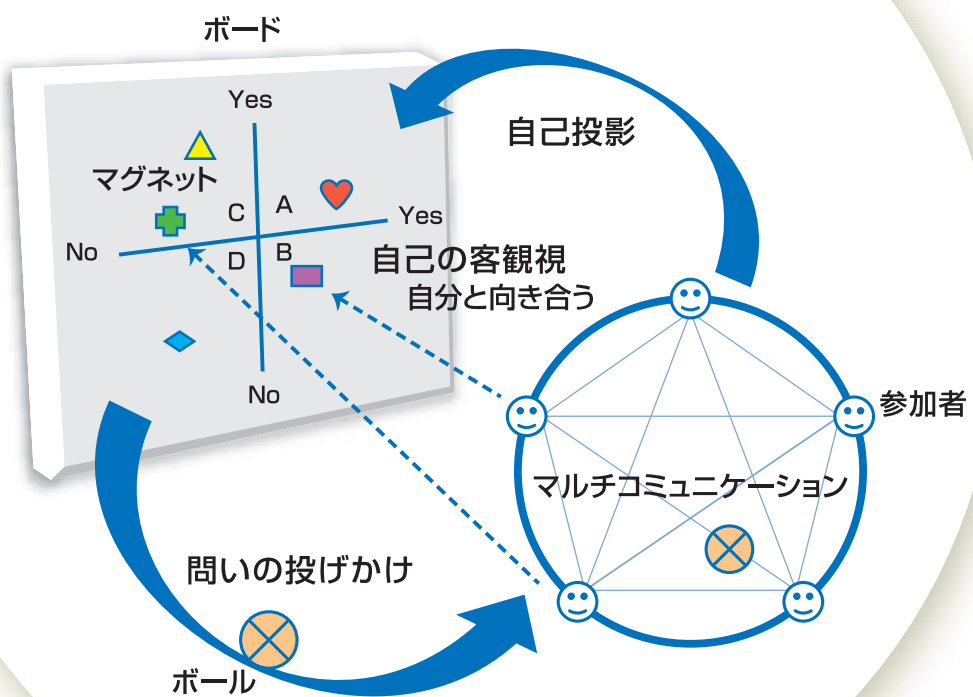

共創空間

[問い合わせ先]

〒277-8686 千葉県柏市光ヶ丘2-1-1 麗澤大学経済社会総合研究センター
Tel:04-7173-3761/Fax:04-7173-1100 <http://ripess.reitaku-u.ac.jp/>

[問い合わせ先]

〒277-8686 千葉県柏市光ヶ丘2-1-1

麗澤大学経済社会総合研究センター

Tel:04-7173-3761 / Fax:04-7173-1100

<http://ripess.reitaku-u.ac.jp/>

掲載されている論文、写真、イラスト等の著作権は、麗澤大学経済社会総合研究センター及び執筆者にあります。これらの情報は著作権法上認められた場合を除き、無断で転載、複製、翻訳、販売、貸与などの利用をすることはできません。