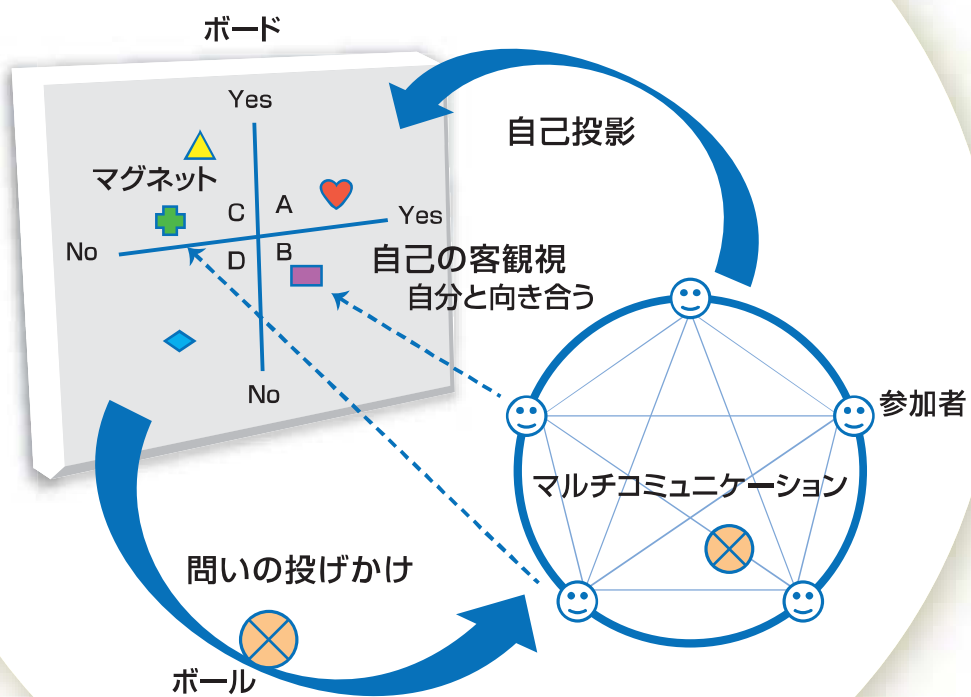

共創空間

[問い合わせ先]

〒277-8686 千葉県柏市光ヶ丘2-1-1 麗澤大学経済社会総合研究センター
Tel:04-7173-3761/Fax:04-7173-1100 <http://ripess.reitaku-u.ac.jp/>

[問い合わせ先]

〒277-8686 千葉県柏市光ヶ丘2-1-1

麗澤大学経済社会総合研究センター

Tel:04-7173-3761 / Fax:04-7173-1100

<http://ripess.reitaku-u.ac.jp/>

掲載されている論文、写真、イラスト等の著作権は、麗澤大学経済社会総合研究センター及び執筆者にあります。これらの情報は著作権法上認められた場合を除き、無断で転載、複製、翻訳、販売、貸与などの利用をすることはできません。